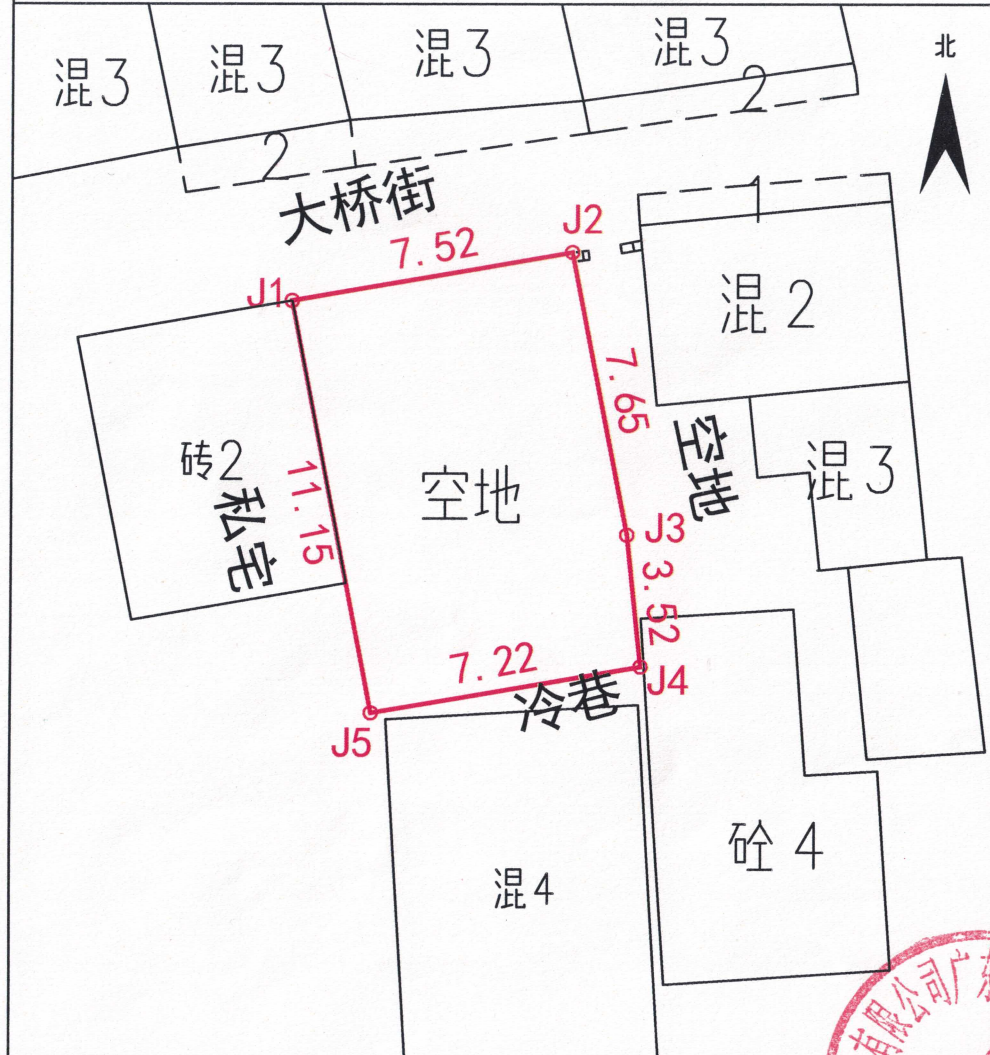

# 宗地图

单位: m. m<sup>2</sup>

宗地编号:

权利人: 潘金铃等七人

坐落: 连州市城西大桥街24号

宗地面积: 83.34 m<sup>2</sup>

## 界址点坐标表

点号	X	Y	边长
J1	2742978.657	334546.766	7.52
J2	2742979.938	334554.178	
J3	2742972.432	334555.635	7.65
J4	2742968.931	334556.005	3.52
J5	2742967.712	334548.893	7.22
J1	2742978.657	334546.766	11.15
S=83.34 平方米 合0.1250亩			

绘图日期: 2021年03月03日

1:200

绘图员: 朱 伟

审核日期: 2021年03月03日

审核员: 赵亚丽